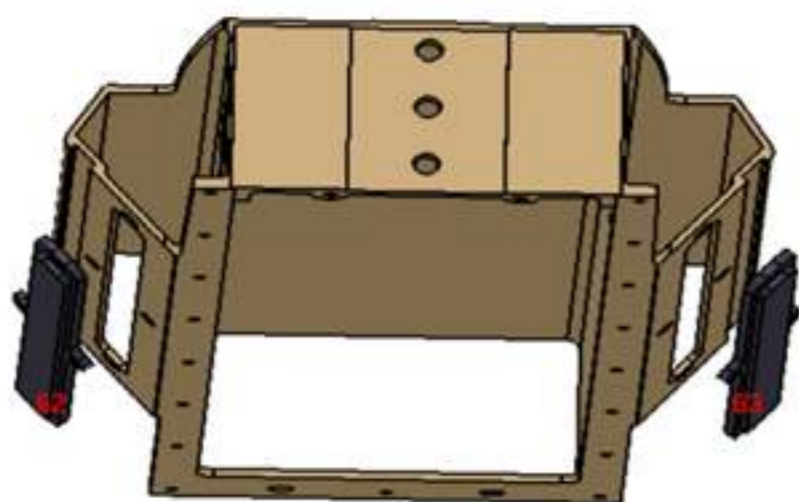

Modèle : yeeep.me 100 (2020)

Part #	Description (FR)	Description (EN)	Ref. BAAN	Code EAN
37	Caoutchouc de repose pied	foot rest rubber	SPM0380	3700293212353
38	Repose pied	foot rest	SPM0165	3700293209162
39	Tapis gomme yeeep.me 100 (2020)	Rubber deck pad	SPM0381	3700293212360
40	Plateforme	chassis	SPM0150	3700293209018
41	Clignotant droit	right blinker	SPM0161	3700293209124
42	Capot plastique droite avec vis	right cover plastic part w/ screws	SPM0382	3700293212377
43	Capot de batterie avec vis	chassis bottom cover w/ screws	SPM0383	3700293212384
44	Joint d'étanchéité capot de batterie	waterproof cover rubber	SPM0384	3700293212391
45,46,48,49,50,51,53,54,56,57,58,59,60,61	Système de pliage	Folding mechanism	SPM0385	3700293212407
47	Logo à coller	logo	SPM0359	3700293212148
52	Clignotant gauche	left blinker	SPM0162	3700293209131
55	Capot plastique gauche	left cover plastic part	SPM0393	3700293212483
62	Capot de led droite	right side led cover	SPM0386	3700293212414
63	Capot de led gauche	left side led cover	SPM0387	3700293212421
64	Fourche arrière avec vis	rear fork w/ screws	SPM0388	3700293212438
65, 66	Garde boue et feu arrière avec vis	rear fender and light w/ screws	SPM0392	3700293212476
67,68,70	Moteur avec embouts isolants	Motor w/ insulating tips	SPM0147	3700293208981
69	Disque de frein arrière avec vis	Rear disc brake w/ screws	SPM0175	3700293209261
71	Chambre à air	Inner tube	SPM0174	3700293209254
72	Pneu	Tire	SPM0173	3700293209247
73	Étrier de frein avant avec vis	Front brake caliper w/ screws	SPM0153	3700293209049
	Plaquettes de frein à disque (1 jeu) avant	Disk brake pad (1 set) front	SPM0256	3700293210267
74	Étrier de frein arrière avec vis	Rear brake caliper w/ screws	SPM0154	3700293209056
	Plaquettes de frein à disque (1 jeu) arrière	Disk brake pad (1 set) rear	SPM0257	3700293210274
75	Béquille avec vis	stand w/ screws	SPM0166	3700293209179
76	Suspension arrière x2	Rear suspension x2	SPM0395	3700293212506
77	Contrôleur	Controller	SPM0149	3700293209001
78	Batterie LiFe 48V/15Ah	LiFe battery 48v/15ah	SPM0169	3700293209209
	Port de charge	Charger pot	SPM0350	3700293212032
	Kit d'outils	screws kit	SPM0394	3700293212490
	Câble bus display	display line bus	SPM0396	3700293212513
	Bandeau LED	chassis led strip	SPM0160	3700293209117
	Chargeur 54V, 2Ah	Charger 54V, 2Ah	SPM0176	3700293209278