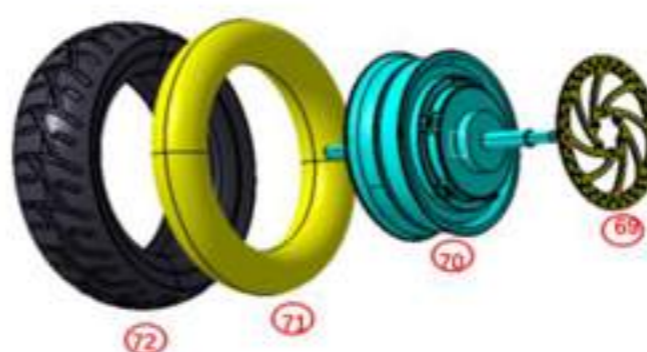

Modèle : yeeep.me 100 (2020)

Part #	Description (FR)	Description (EN)	Ref. BAAN	Code EAN
37	Caoutchouc de repose pied	foot rest rubber	SPM0380	3700293212353
38	Repose pied	foot rest	SPM0165	3700293209162
39	Tapis gomme yeeep.me 100 (2020)	Rubber deck pad	SPM0381	3700293212360
40	Plateforme	chassis	SPM0150	3700293209018
41	Clignotant droit	right blinker	SPM0161	3700293209124
42	Capot plastique droite avec vis	right cover plastic part w/ screws	SPM0382	3700293212377
43	Capot de batterie avec vis	chassis bottom cover w/ screws	SPM0383	3700293212384
44	Joint d'étanchéité capot de batterie	waterproof cover rubber	SPM0384	3700293212391
45,46,48,49,50,51,53,54,56,57,58,59,60,61	Système de pliage	Folding mechanism	SPM0385	3700293212407
47	Logo à coller	logo	SPM0359	3700293212148
52	Clignotant gauche	left blinker	SPM0162	3700293209131
55	Capot plastique gauche	left cover plastic part	SPM0393	3700293212483
62	Capot de led droite	right side led cover	SPM0386	3700293212414
63	Capot de led gauche	left side led cover	SPM0387	3700293212421
64	Fourche arrière avec vis	rear fork w/ screws	SPM0388	3700293212438
65, 66	Garde boue et feu arrière avec vis	rear fender and light w/ screws	SPM0392	3700293212476
67,68,70	Moteur avec embouts isolants	Motor w/ insulating tips	SPM0147	3700293208981
69	Disque de frein arrière avec vis	Rear disc brake w/ screws	SPM0175	3700293209261
71	Chambre à air	Inner tube	SPM0174	3700293209254
72	Pneu	Tire	SPM0173	3700293209247
73	Étrier de frein avant avec vis	Front brake caliper w/ screws	SPM0153	3700293209049
	Plaquettes de frein à disque (1 jeu) avant	Disk brake pad (1 set) front	SPM0256	3700293210267
74	Étrier de frein arrière avec vis	Rear brake caliper w/ screws	SPM0154	3700293209056
	Plaquettes de frein à disque (1 jeu) arrière	Disk brake pad (1 set) rear	SPM0257	3700293210274
75	Béquille avec vis	stand w/ screws	SPM0166	3700293209179
76	Suspension arrière x2	Rear suspension x2	SPM0395	3700293212506
77	Contrôleur	Controller	SPM0149	3700293209001
78	Batterie LiFe 48V/15Ah	LiFe battery 48v/15ah	SPM0169	3700293209209
	Port de charge	Charger pot	SPM0350	3700293212032
	Kit d'outils	screws kit	SPM0394	3700293212490
	Câble bus display	display line bus	SPM0396	3700293212513
	Bandeau LED	chassis led strip	SPM0160	3700293209117
	Chargeur 54V, 2Ah	Charger 54V, 2Ah	SPM0176	3700293209278