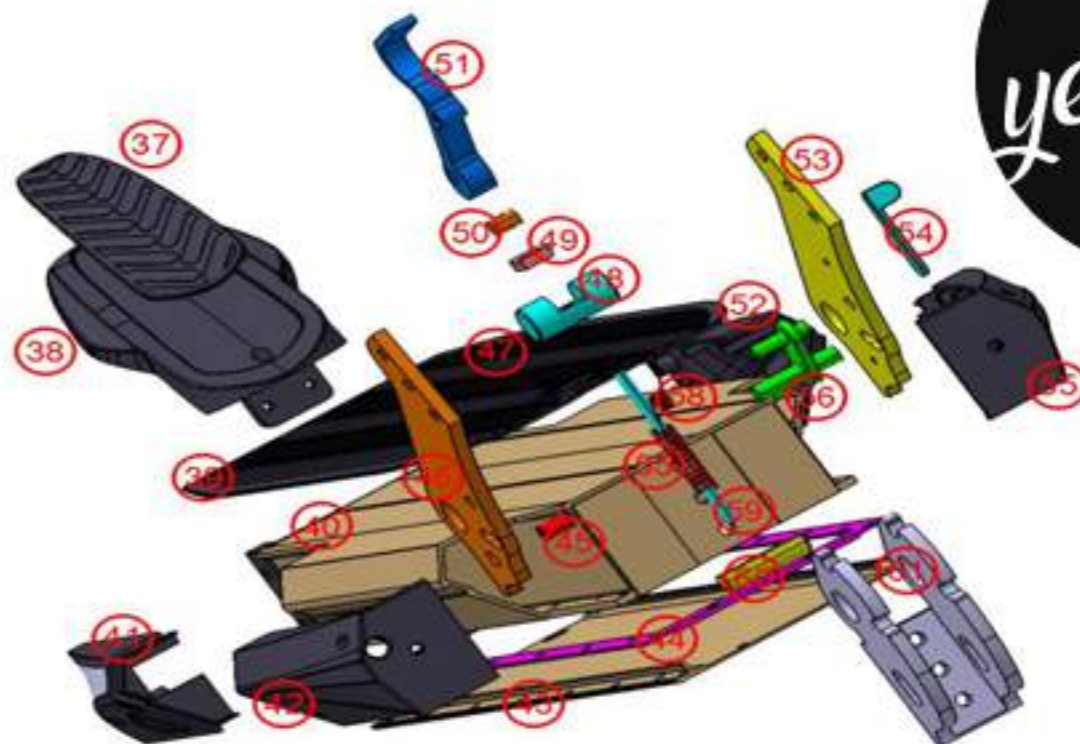

Modèle : yeeep.me 100 (2020)

Part #	Description (FR)	Description (EN)	Ref. BAAN	Code EAN
37	Caoutchouc de repose pied	foot rest rubber	SPM0380	3700293212353
38	Repose pied	foot rest	SPM0165	3700293209162
39	Tapis gomme yeeep.me 100 (2020)	Rubber deck pad	SPM0381	3700293212360
40	Plateforme	chassis	SPM0150	3700293209018
41	Clignotant droit	right blinker	SPM0161	3700293209124
42	Capot plastique droite avec vis	right cover plastic part w/ screws	SPM0382	3700293212377
43	Capot de batterie avec vis	chassis bottom cover w/ screws	SPM0383	3700293212384
44	Joint d'étanchéité capot de batterie	waterproof cover rubber	SPM0384	3700293212391
45,46,48,49,50,51,53,54,56,57,58,59,60,61	Système de pliage	Folding mechanism	SPM0385	3700293212407
47	Logo à coller	logo	SPM0359	3700293212148
52	Clignotant gauche	left blinker	SPM0162	3700293209131
55	Capot plastique gauche	left cover plastic part	SPM0393	3700293212483
62	Capot de led droite	right side led cover	SPM0386	3700293212414
63	Capot de led gauche	left side led cover	SPM0387	3700293212421
64	Fourche arrière avec vis	rear fork w/ screws	SPM0388	3700293212438
65, 66	Garde boue et feu arrière avec vis	rear fender and light w/ screws	SPM0392	3700293212476
67,68,70	Moteur avec embouts isolants	Motor w/ insulating tips	SPM0147	3700293208981
69	Disque de frein arrière avec vis	Rear disc brake w/ screws	SPM0175	3700293209261
71	Chambre à air	Inner tube	SPM0174	3700293209254
72	Pneu	Tire	SPM0173	3700293209247
73	Étrier de frein avant avec vis	Front brake caliper w/ screws	SPM0153	3700293209049
	Plaquettes de frein à disque (1 jeu) avant	Disk brake pad (1 set) front	SPM0256	3700293210267
74	Étrier de frein arrière avec vis	Rear brake caliper w/ screws	SPM0154	3700293209056
	Plaquettes de frein à disque (1 jeu) arrière	Disk brake pad (1 set) rear	SPM0257	3700293210274
75	Béquille avec vis	stand w/ screws	SPM0166	3700293209179
76	Suspension arrière x2	Rear suspension x2	SPM0395	3700293212506
77	Contrôleur	Controller	SPM0149	3700293209001
78	Batterie LiFe 48V/15Ah	LiFe battery 48v/15ah	SPM0169	3700293209209
	Port de charge	Charger pot	SPM0350	3700293212032
	Kit d'outils	screws kit	SPM0394	3700293212490
	Câble bus display	display line bus	SPM0396	3700293212513
	Bandeau LED	chassis led strip	SPM0160	3700293209117
	Chargeur 54V, 2Ah	Charger 54V, 2Ah	SPM0176	3700293209278