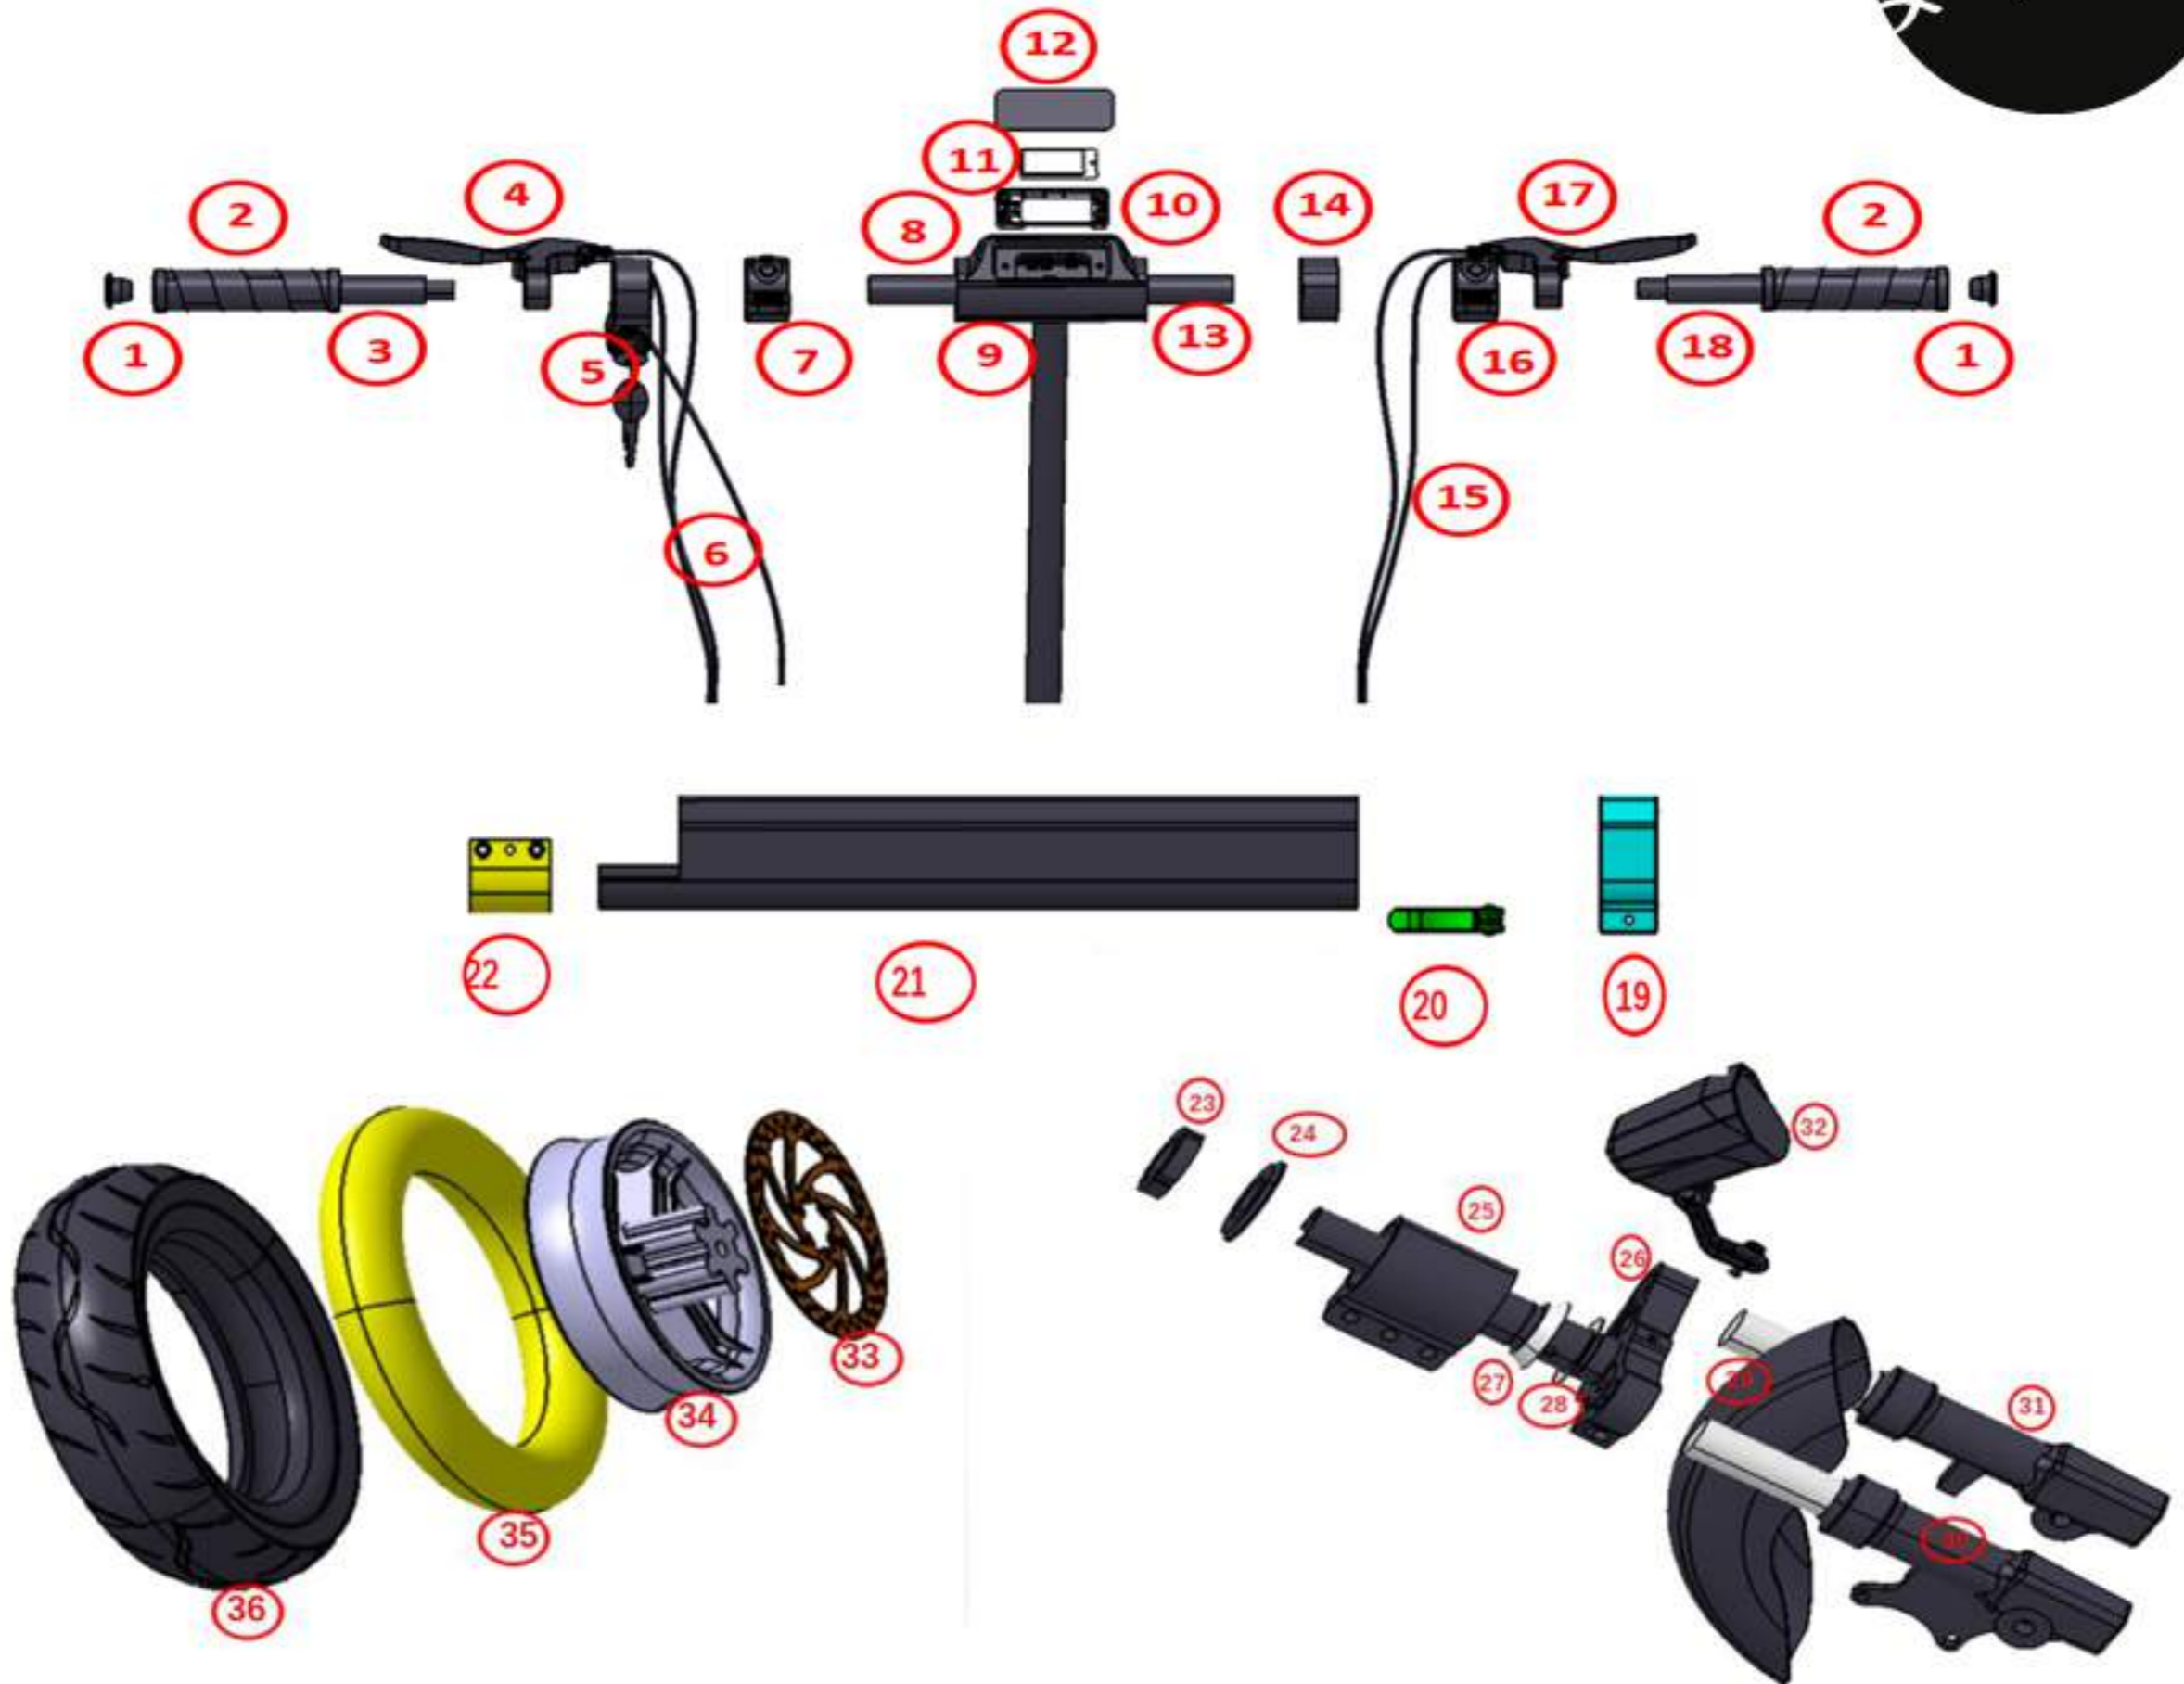

# Modèle : yeeep.me 100 (2020)

Part #	Description (FR)	Description (EN)	Ref. BAAN	Code EAN
1,2,3,18	Poignée gauche & droite	Handles left & right	SPM0358	3700293212131
4	Levier de frein gauche	left brake handle	SPM0156	3700293209070
5	Clé & démarreur	key	SPM0168	3700293209193
6	Câble et gaine de frein arrière	rear brake wire & sheath	SPM0360	3700293212155
7	Commodo klaxon et feux	control for horn and light	SPM0362	3700293212179
8,9,13	Guidon	handle bar	SPM0365	3700293212209
10,11,12	Écran	display	SPM0367	3700293212223
14	Entretoise décorative	decorative spacer	SPM0369	3700293212247
15	Câble et gaine de frein avant	front brake wire & sheath	SPM0361	3700293212162
16	Accélérateur	throttle	SPM0370	3700293212254
17	Levier de frein droite	right brake handle	SPM0155	3700293209063
19	Anneau de serrage hauteur	lock part on tube w	SPM0371	3700293212261
20	Levier de serrage hauteur avec vis	lock w/screw	SPM0372	3 700 293 212 278
21	Tube vertical	vertical tube	SPM0353	3700293213718
22	Bague de serrage bas avec vis	button lock on tube w/ screw	SPM0373	3700293212285
23,24,25,27	Jeu de direction	headset	SPM0376	3700293212315
26,28	Té de fourche avant	Suspension connecting board	SPM0519	3700293213763
29	Garde boue avant avec vis	front fender w/ screws	SPM0163	3700293209148
30,31	Suspension avant	front suspension	SPM0515	3700293213725
32	Feu avant avec vis	headlight w/ screw	SPM0157	3700293209087
33	Disque de frein avant avec vis	front disc brake w/ screws	SPM0175	3700293209261
34	Roue avant non motorisée avec axe et écrous	non-driving wheel w/ shaft & nuts	SPM0148	3700293208998
35	Chambre à air	inner tube	SPM0174	3700293209254
36	Pneu	tire	SPM0173	3700293209247